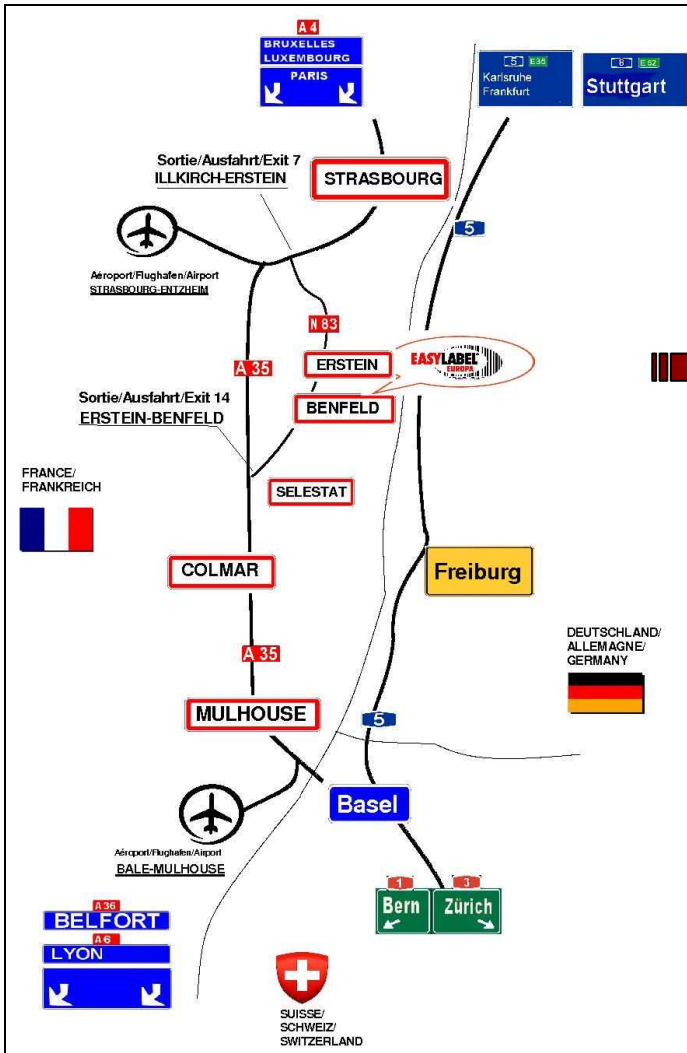

Your Barcode Printing Solution Provider

## Plan d'accès / Anfahrtsskizze / Access map

### EASYLABEL Europa

Parc d'activités des Nations  
1 rue du Portugal  
F-67230 BENFELD

Tel : +33 (0) 3 88 74 02 20

Fax : +33 (0) 3 88 74 02 21

### EASYLABEL Europa

Parc d'activités des Nations  
1 rue du Portugal  
F-67230 BENFELD  
Tel : +33 (0) 3 88 74 02 20 • Fax : +33 (0) 3 88 74 02 21  
www.easylabel.fr • info@easylabel.com

E.u.r.l au capital de 25 000 €  
N° SIRET : 448 323 444 00027 • Code APE : 4651Z  
TVA ID No. FR 63 448 323 444 • MwSt Nr : 08005 26610  
IBAN : FR76 1760 7000 0101 2168 9701 191 • BIC : CCBPFRPPSTR  
Banque 17607 • Guichet 00001 • Compte 01216897011 • Clé RIB 91