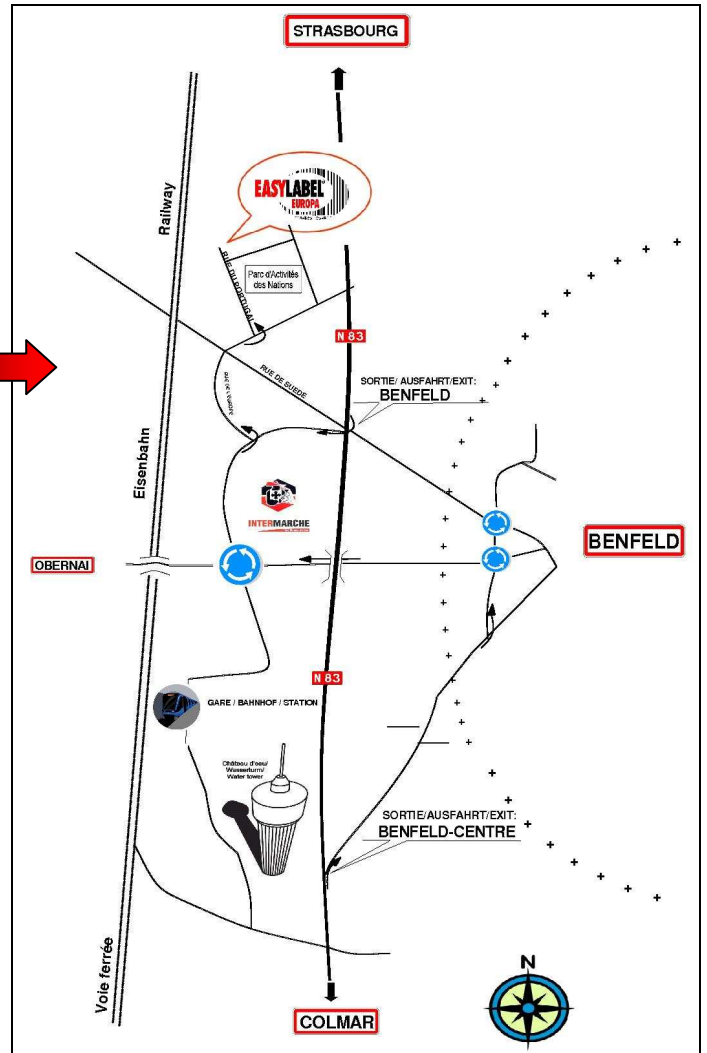

Your Barcode Printing Solution Provider

## Plan d'accès / Anfahrtsskizze / Access map

### EASYLABEL Europa

Parc d'activités des Nations  
1 rue du Portugal  
F-67230 BENFELD

Tel : +33 (0) 3 88 74 02 20

Fax : +33 (0) 3 88 74 02 21

### EASYLABEL Europa

Parc d'activités des Nations  
1 rue du Portugal  
F-67230 BENFELD  
Tel : +33 (0) 3 88 74 02 20 • Fax : +33 (0) 3 88 74 02 21  
www.easylabel.fr • info@easylabel.com

E.u.r.l au capital de 25 000 €  
N° SIRET : 448 323 444 00027 • Code APE : 4651Z  
TVA ID No. FR 63 448 323 444 • MwSt Nr : 08005 26610  
IBAN : FR76 1760 7000 0101 2168 9701 191 • BIC : CCBPFRPPSTR  
Banque 17607 • Guichet 00001 • Compte 01216897011 • Clé RIB 91